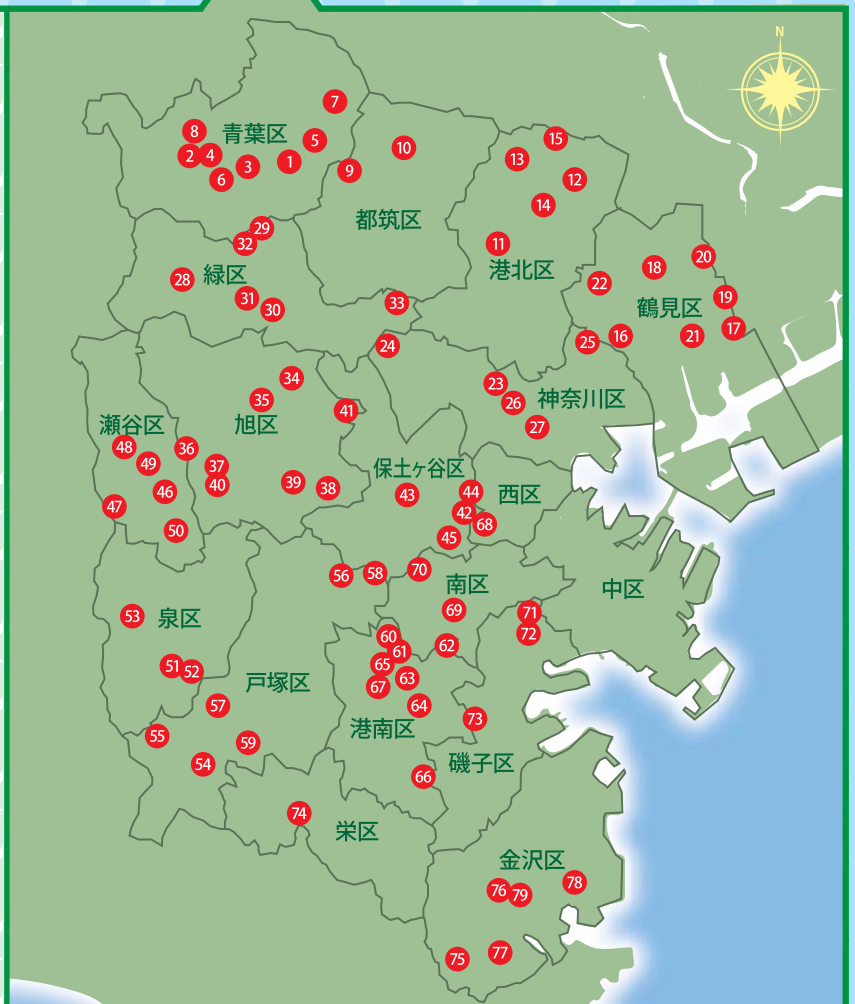

18歳以上の横浜市在住の方へお知らせ

クリエイイトSDはウォーキングポイントリーダー設置協力企業です。

よこはまウォーキングポイントの流れ

参加者には無料で歩数計をプレゼント!(送料630円(税込)をご負担ください。)
 協力店舗等に設置されるリーダーに歩数計をのせると歩数が転送され
 専用ホームページで歩数データを見ることができます。また、歩数に応じたポイントが
 付与され、ポイントに応じて抽選で景品が当たります。

リーダー設置店舗一覧

青葉区	緑区	戸塚区
1. 市ヶ尾	28. 霧が丘	54. 戸塚原宿
2. 桂台	29. 緑西八朔	55. 戸塚俣野
3. 柿の木台	30. 緑森の台	56. 戸塚品濃町
4. 青葉桜台	31. 緑三保町	57. 戸塚汲沢
5. 青葉荏田北	32. 緑さつきが丘	58. 戸塚平戸
6. 青葉台二丁目	33. 緑東本郷	59. 戸塚下郷
7. 青葉あざみ野		
8. 新鴨志田	旭区	港南区
	34. 白根	60. 港南芹が谷
	35. 横浜今宿	61. 別所インター
	36. 横浜三ツ境	62. 港南最戸
	37. 横浜希望が丘	63. 港南上永谷
	38. 旭左近山	64. 港南日野
	39. 旭南本宿	65. 港南東永谷
	40. 希望ヶ丘駅南口	66. 横浜港南台
	41. 旭川島町店	67. 上永谷駅前
	保土ヶ谷区	西区
	42. 横浜天王町	68. 横浜東久保町
	43. 保土ヶ谷仏向町	
	44. 保土ヶ谷洪福寺	南区
	45. 横浜保土ヶ谷橋	69. 弘明寺観音通り
		70. 横浜永田台
	瀬谷区	磯子区
	46. 瀬谷阿久和	71. 磯子丸山
	47. 下瀬谷	72. 磯子滝頭
	48. 瀬谷駅南口	73. 磯子森
	49. 新瀬谷南台	栄区
	50. 瀬谷南阿久和	74. 栄小菅ヶ谷
	泉区	金沢区
	51. 立場	75. 金沢東朝比奈
	52. 泉中田西	76. 金沢釜利谷
	53. いずみ中央	77. 金沢六浦
		78. 金沢柴町
		79. 金沢文庫駅前

横浜市内79店舗

※クリエイイトSDポイントカードとは異なります。